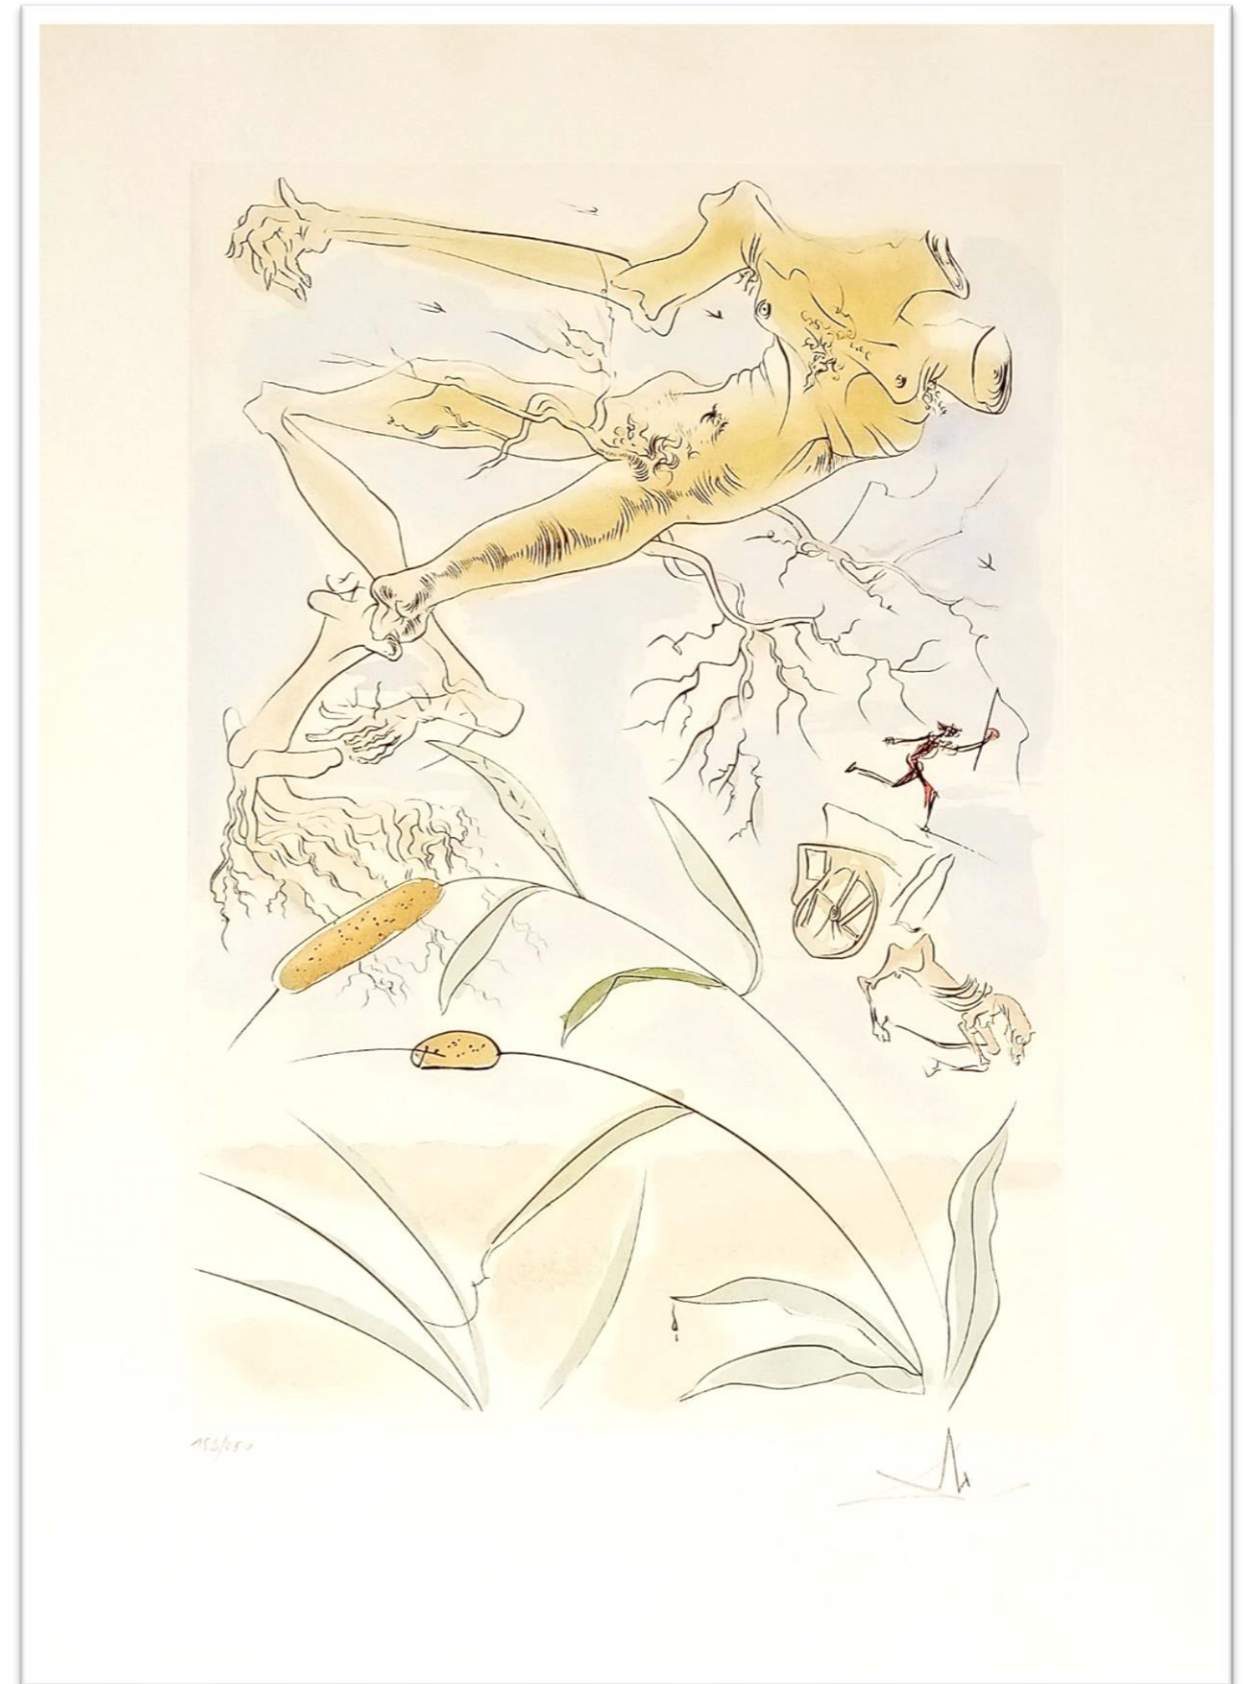

H-LE SINGE ET LE LÉOPARD

76 cm x 58 cm

LE BESTIAIRE DE LA FONTAINE

Original engraving + added color

1974

The Official Catalog of The Graphic Works of Salvador

Dali A. Field 74-1, p. 92-93

K-LA CHÊNE ET LE ROSEAU