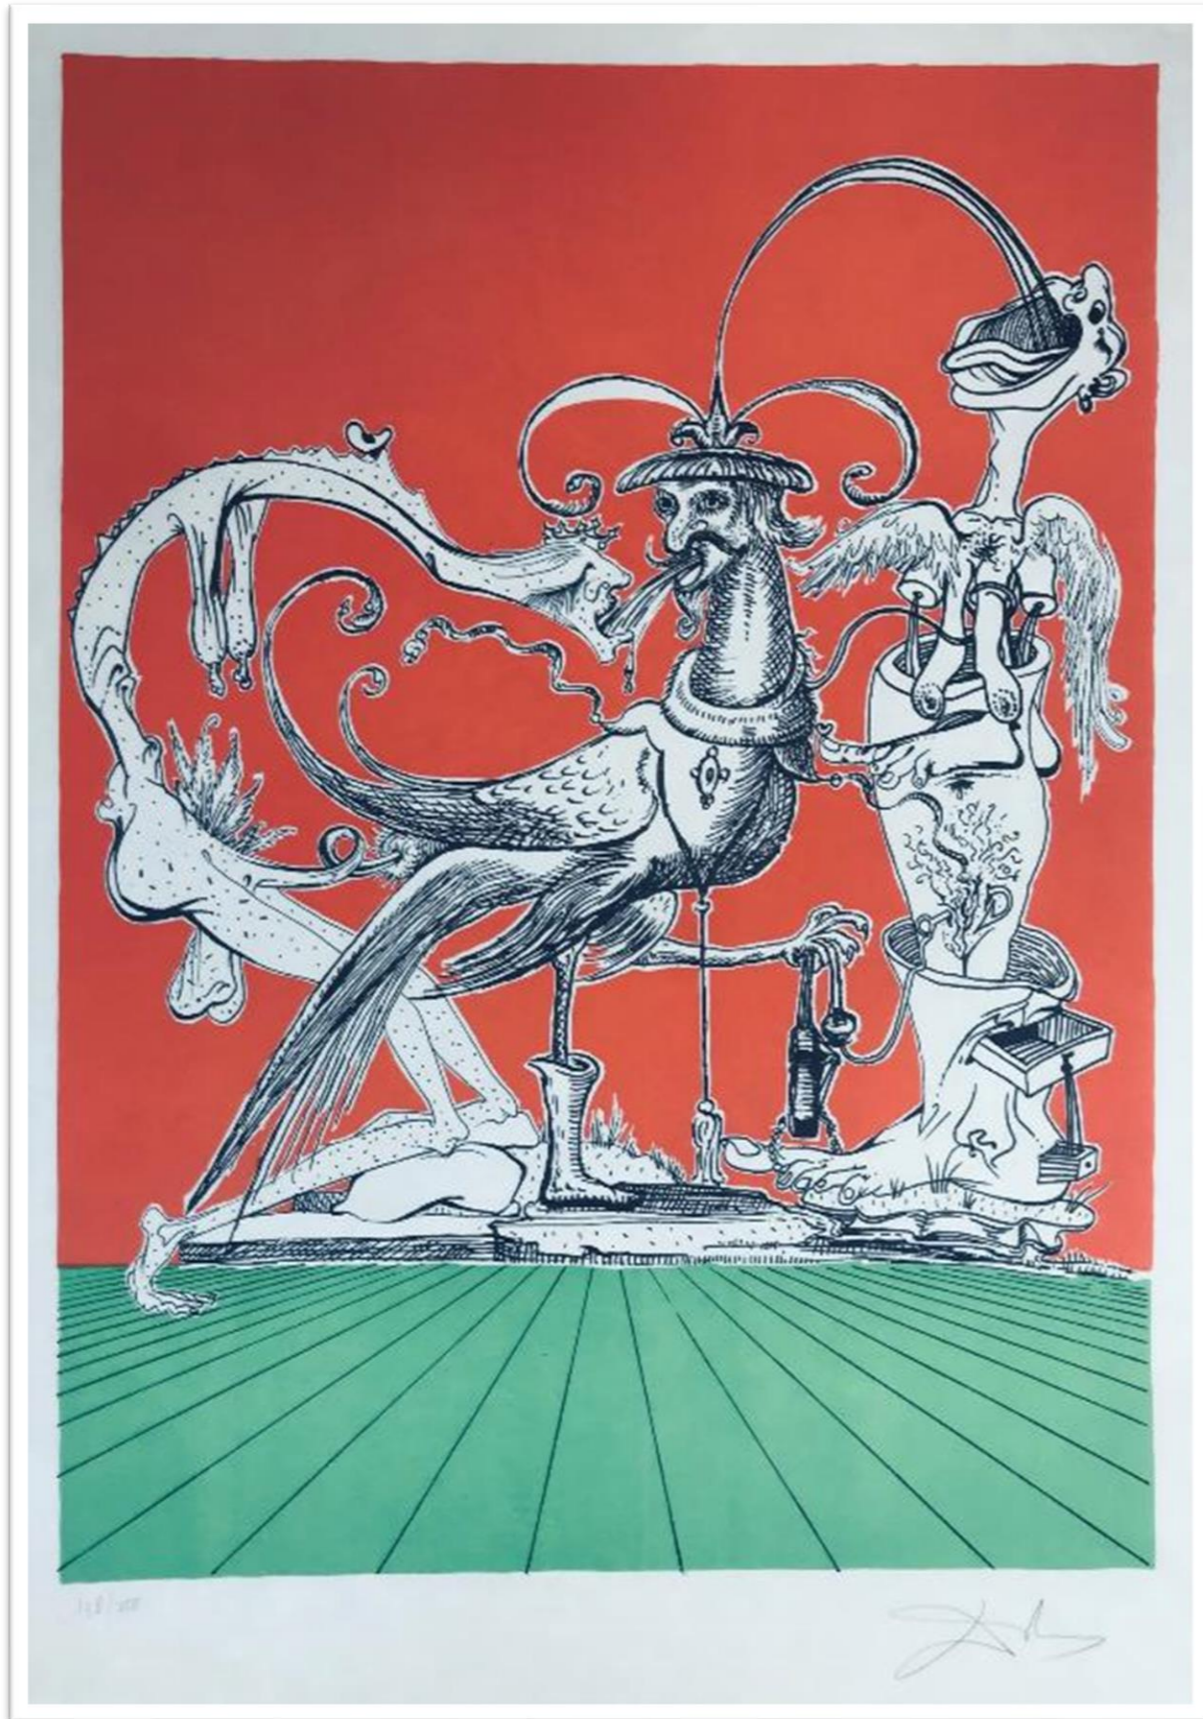

LES SONGES DRÔLATIQUES DE
PANTAGRUEL

Lithograph
1973

The Official Catalog of The Graphic Works of Salvador
Dali A. Field 73-7, p. 173-174

H-GASTRONOMES CANNIBALES

76 cm x 54 cm