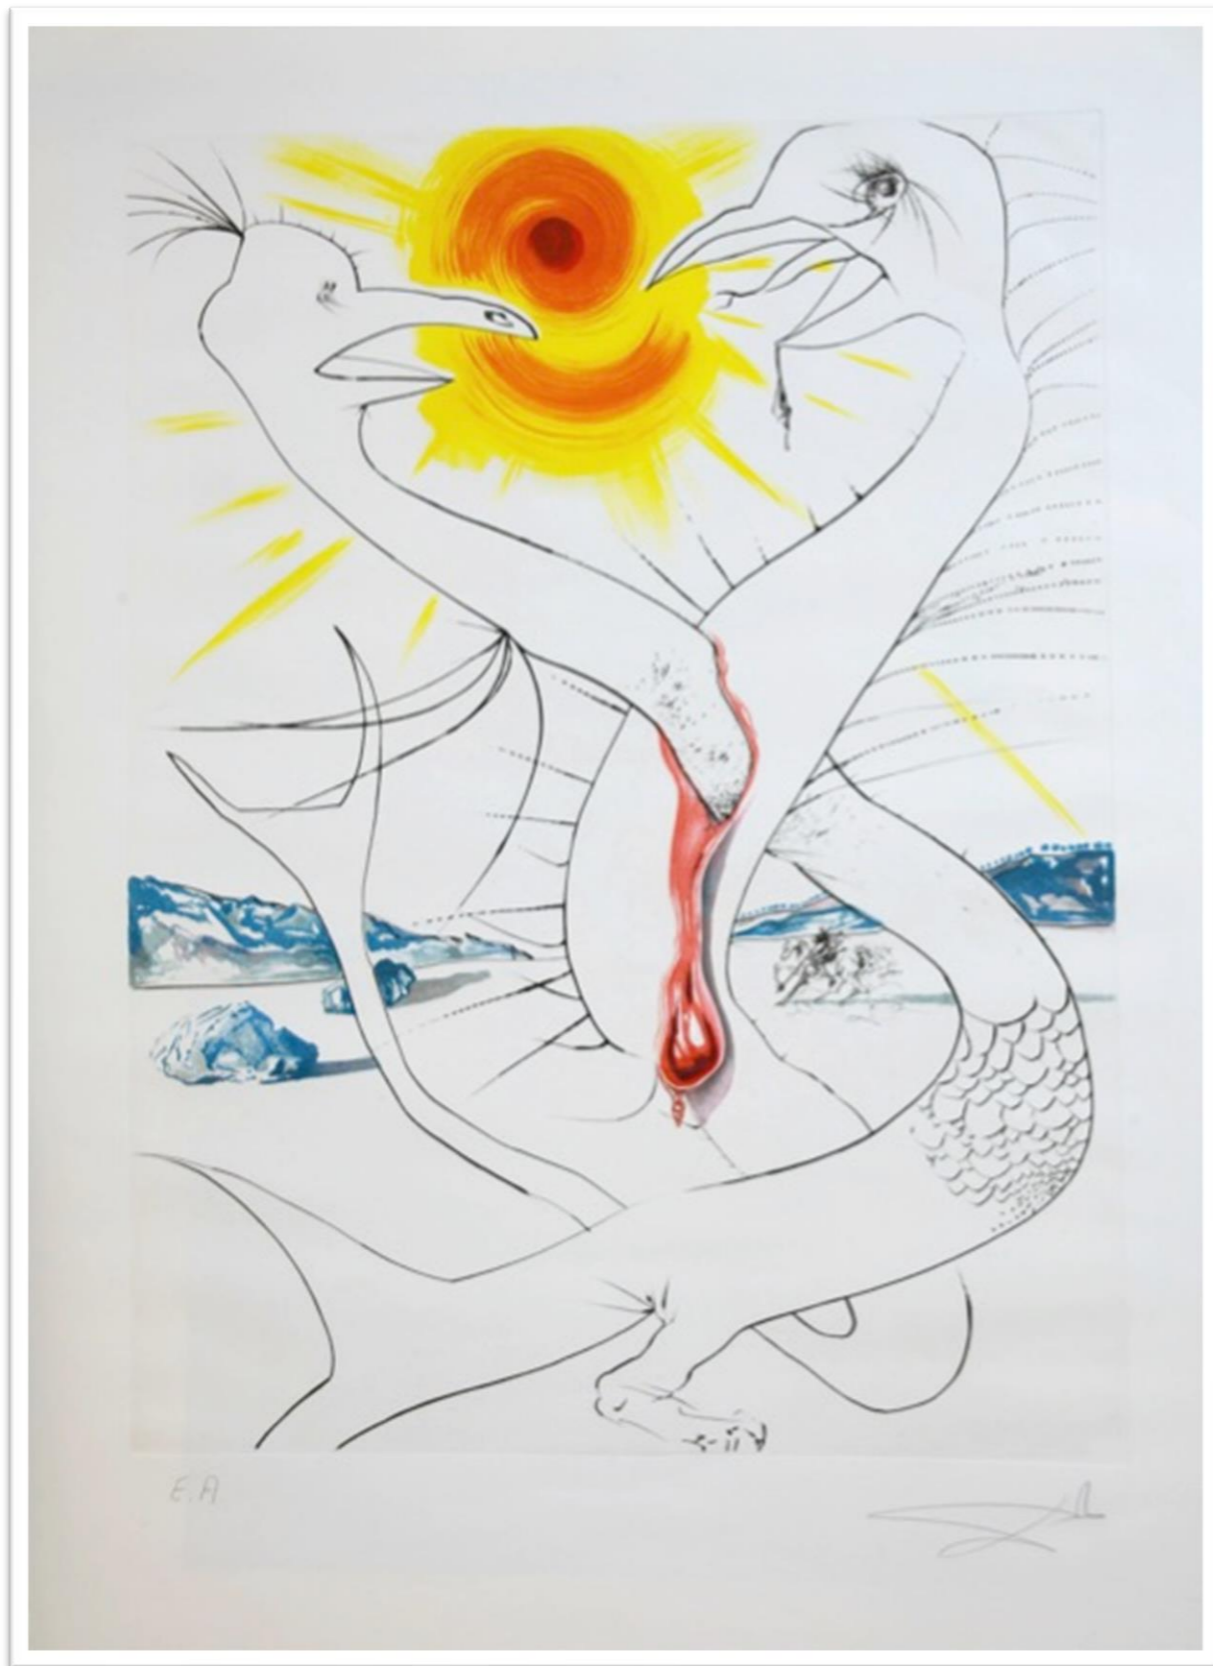

MANÈGE (CERCEAU)

55 cm x 69 cm

LA CONQUÊTE DU COSMOS

Original Engraving + Color

1974

The Official Catalog of The Graphic Works of
Salvador Dali A. Field 74-12, p. 98-99

PHILOSOPHE ÉCRASÉ PAR LE COSMOS

97 cm x 70 cm