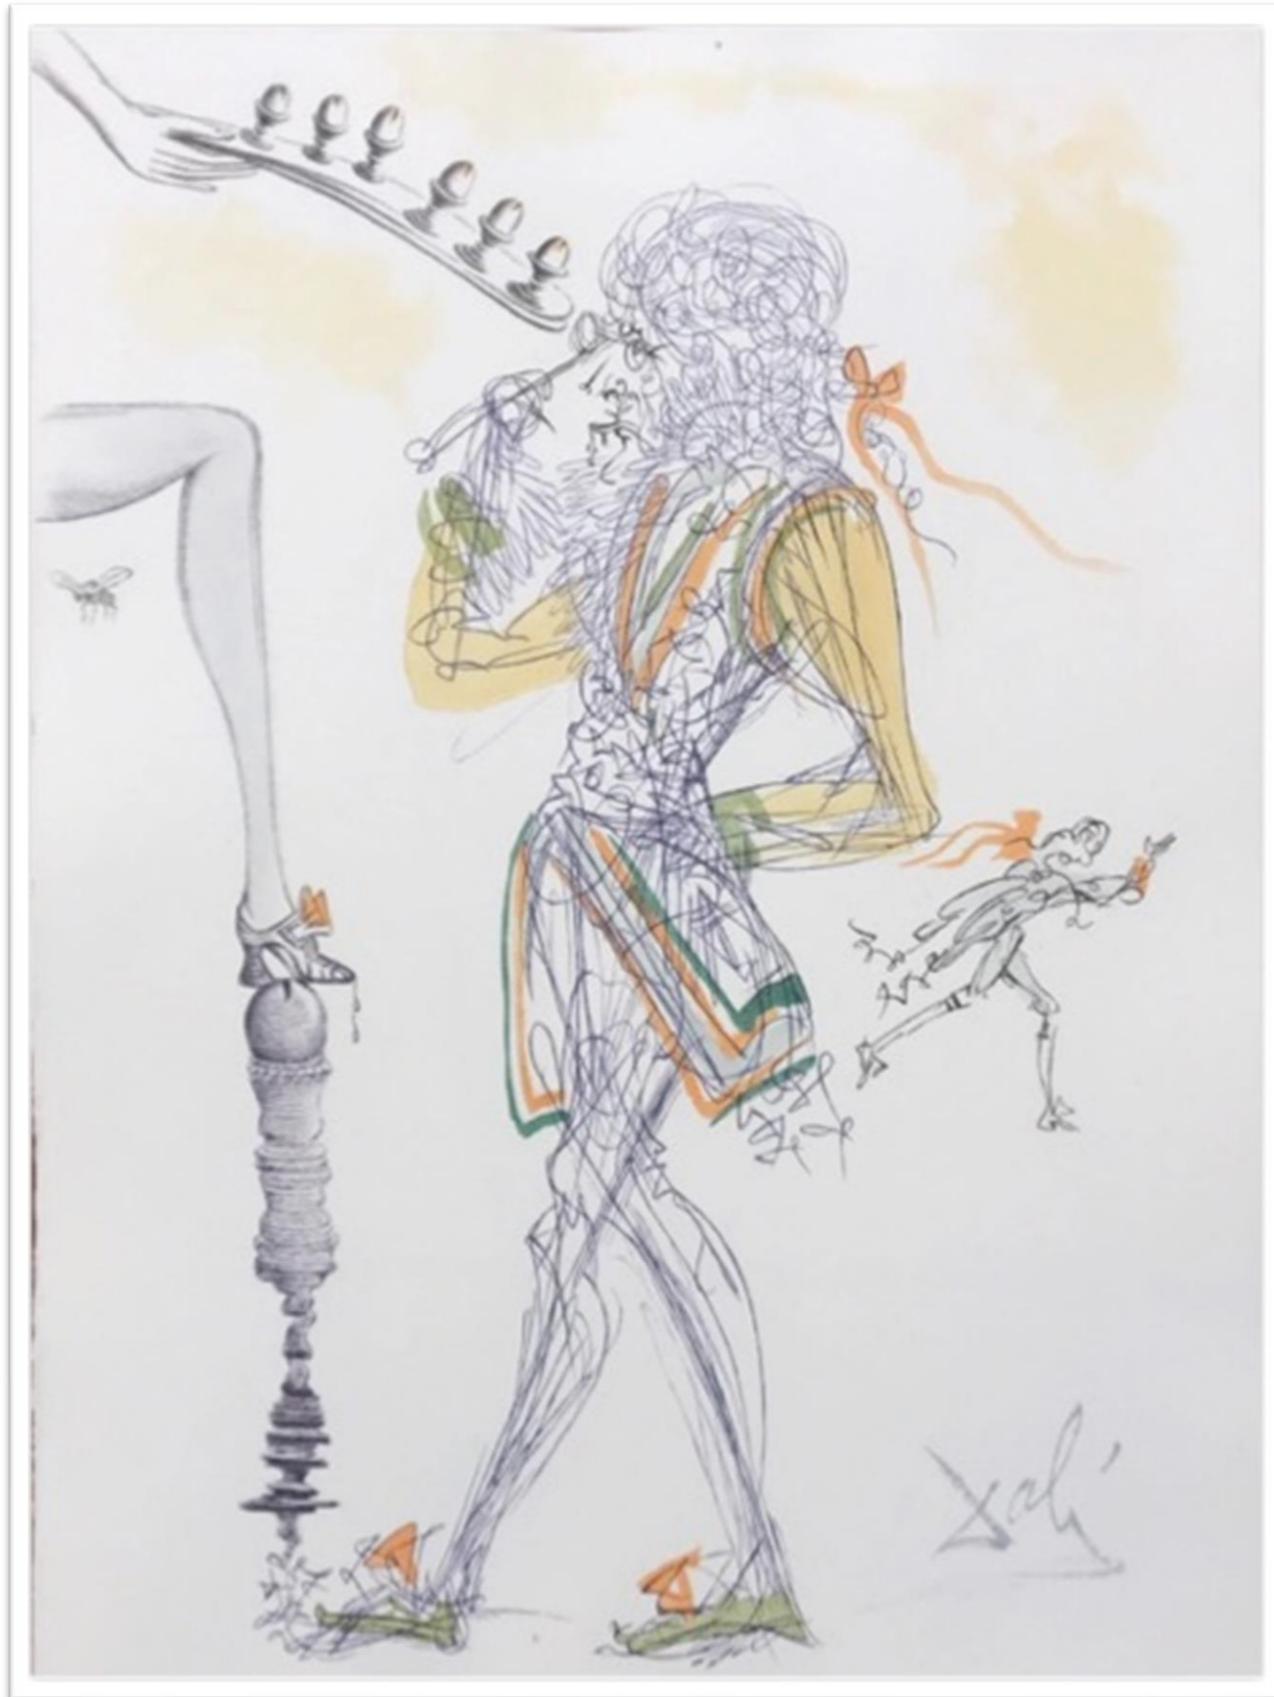

LA CONQUÊTE DU COSMOS

Original Engraving + Color

1974

The Official Catalog of The Graphic Works of
Salvador Dalí A. Field 74-12, p. 98-99

*LE CADUCÉE DE MARS ALIMENTÉ PAR LA
BOULE DE FEU DE JUPITER*

97 cm x 70 cm