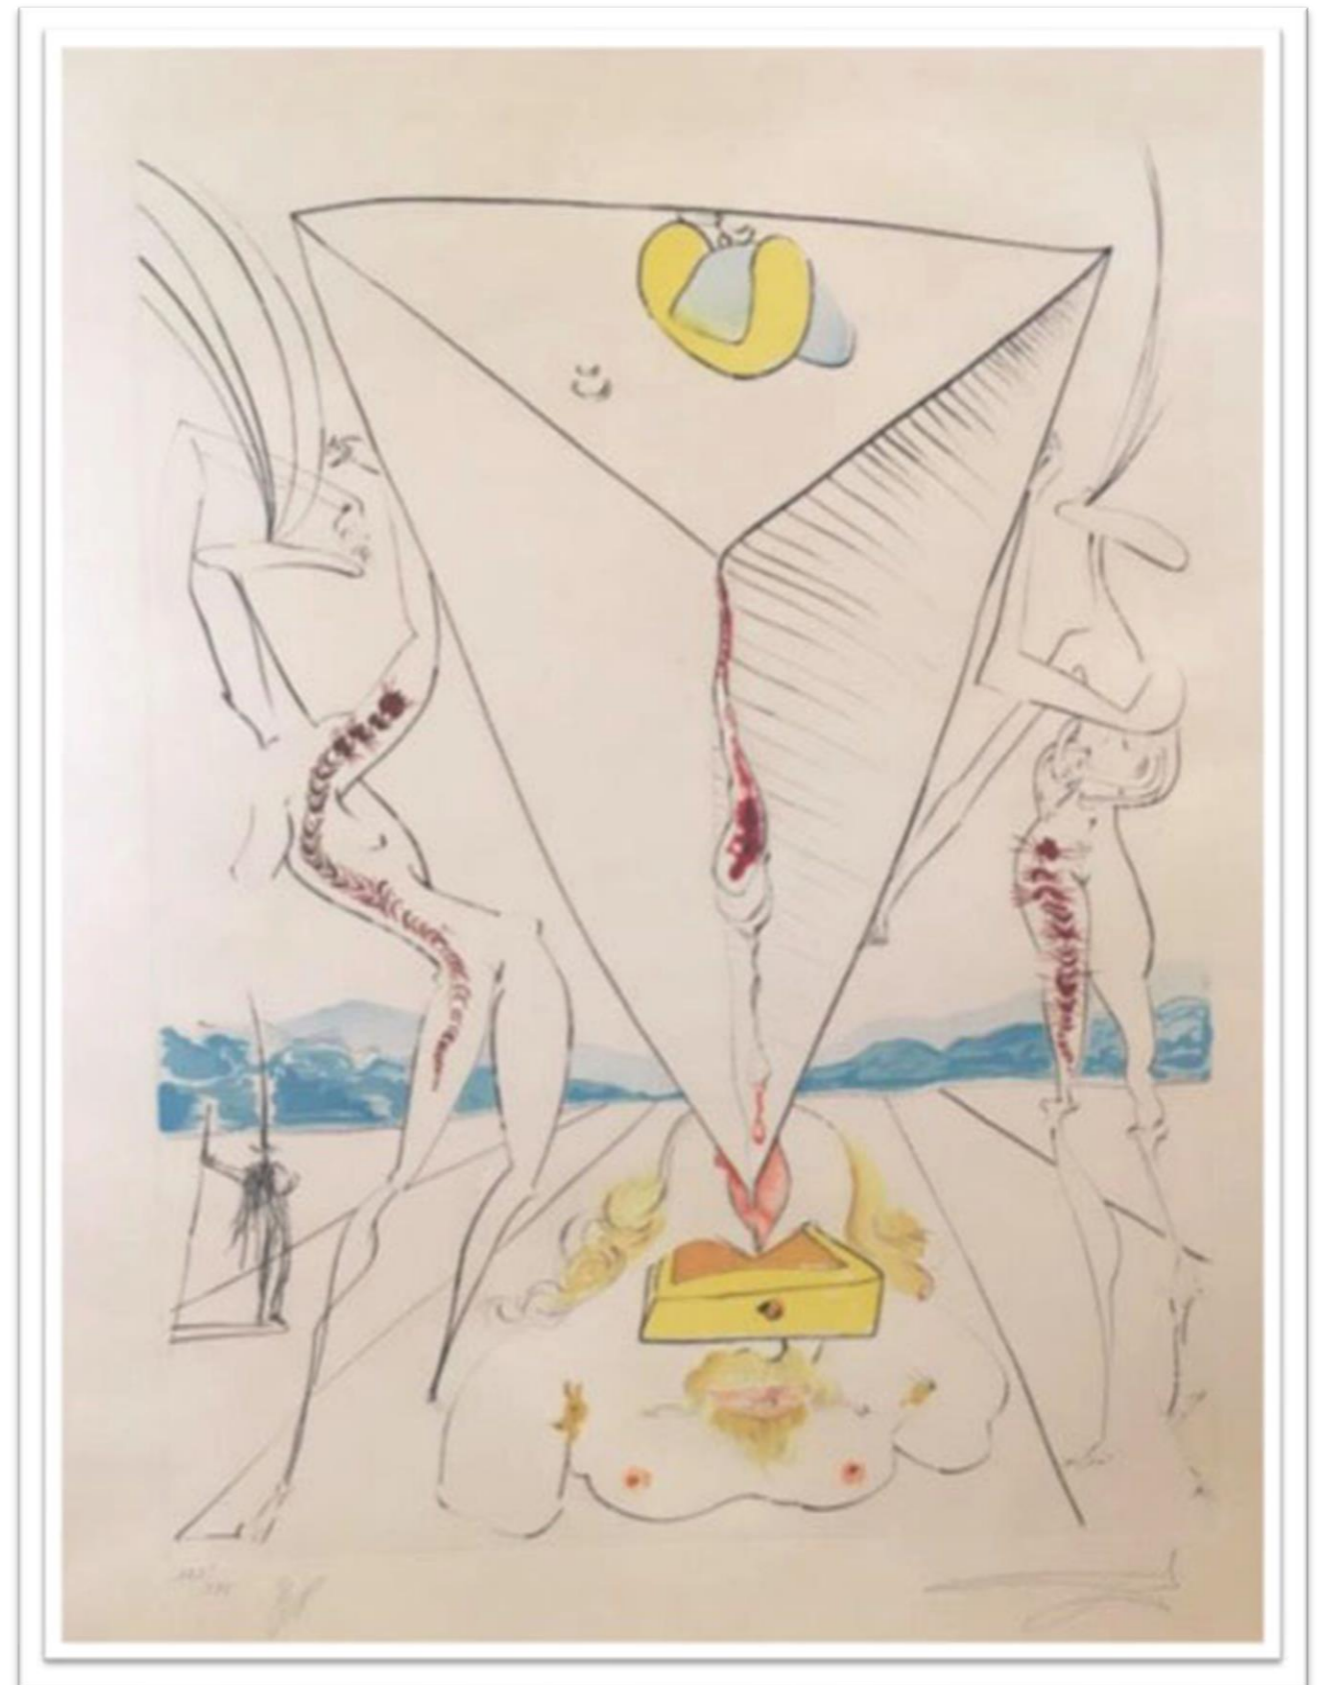

MANÈGE (CERCEAU)

55 cm x 69 cm

LA CONQUÊTE DU COSMOS

Original Engraving + Color

1974

The Official Catalog of The Graphic Works of
Salvador Dali A. Field 74-12, p. 98-99

PHILOSOPHE ÉCRASÉ PAR LE COSMOS

97 cm x 70 cm