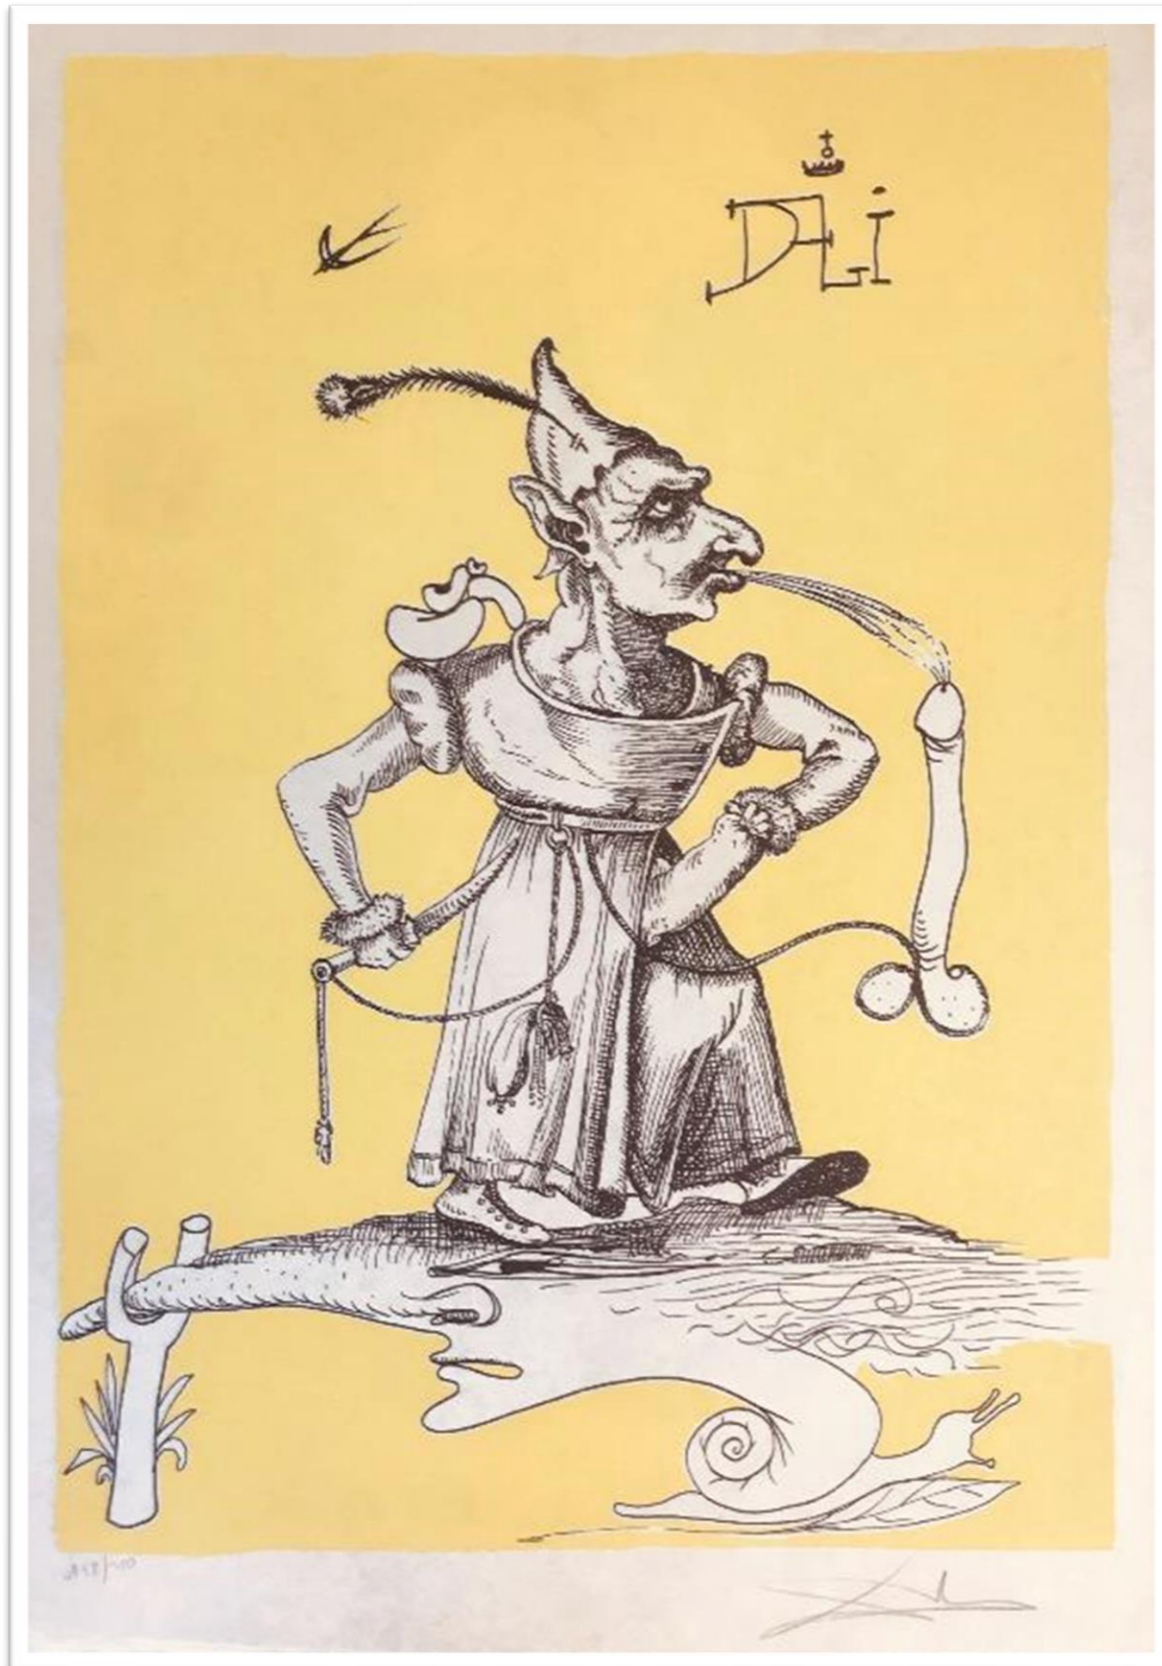

*I-FIGURE AU CHAMPIGNONS SUR
OISEAU PHÉNIX DENTÉ*

76 cm x 54 cm

LES SONGES DRÔLATIQUES DE
PANTAGRUEL

Lithograph
1973

The Official Catalog of The Graphic Works of Salvador
Dali A. Field 73-7, p. 173-174

J-PHALLUS FAMILER