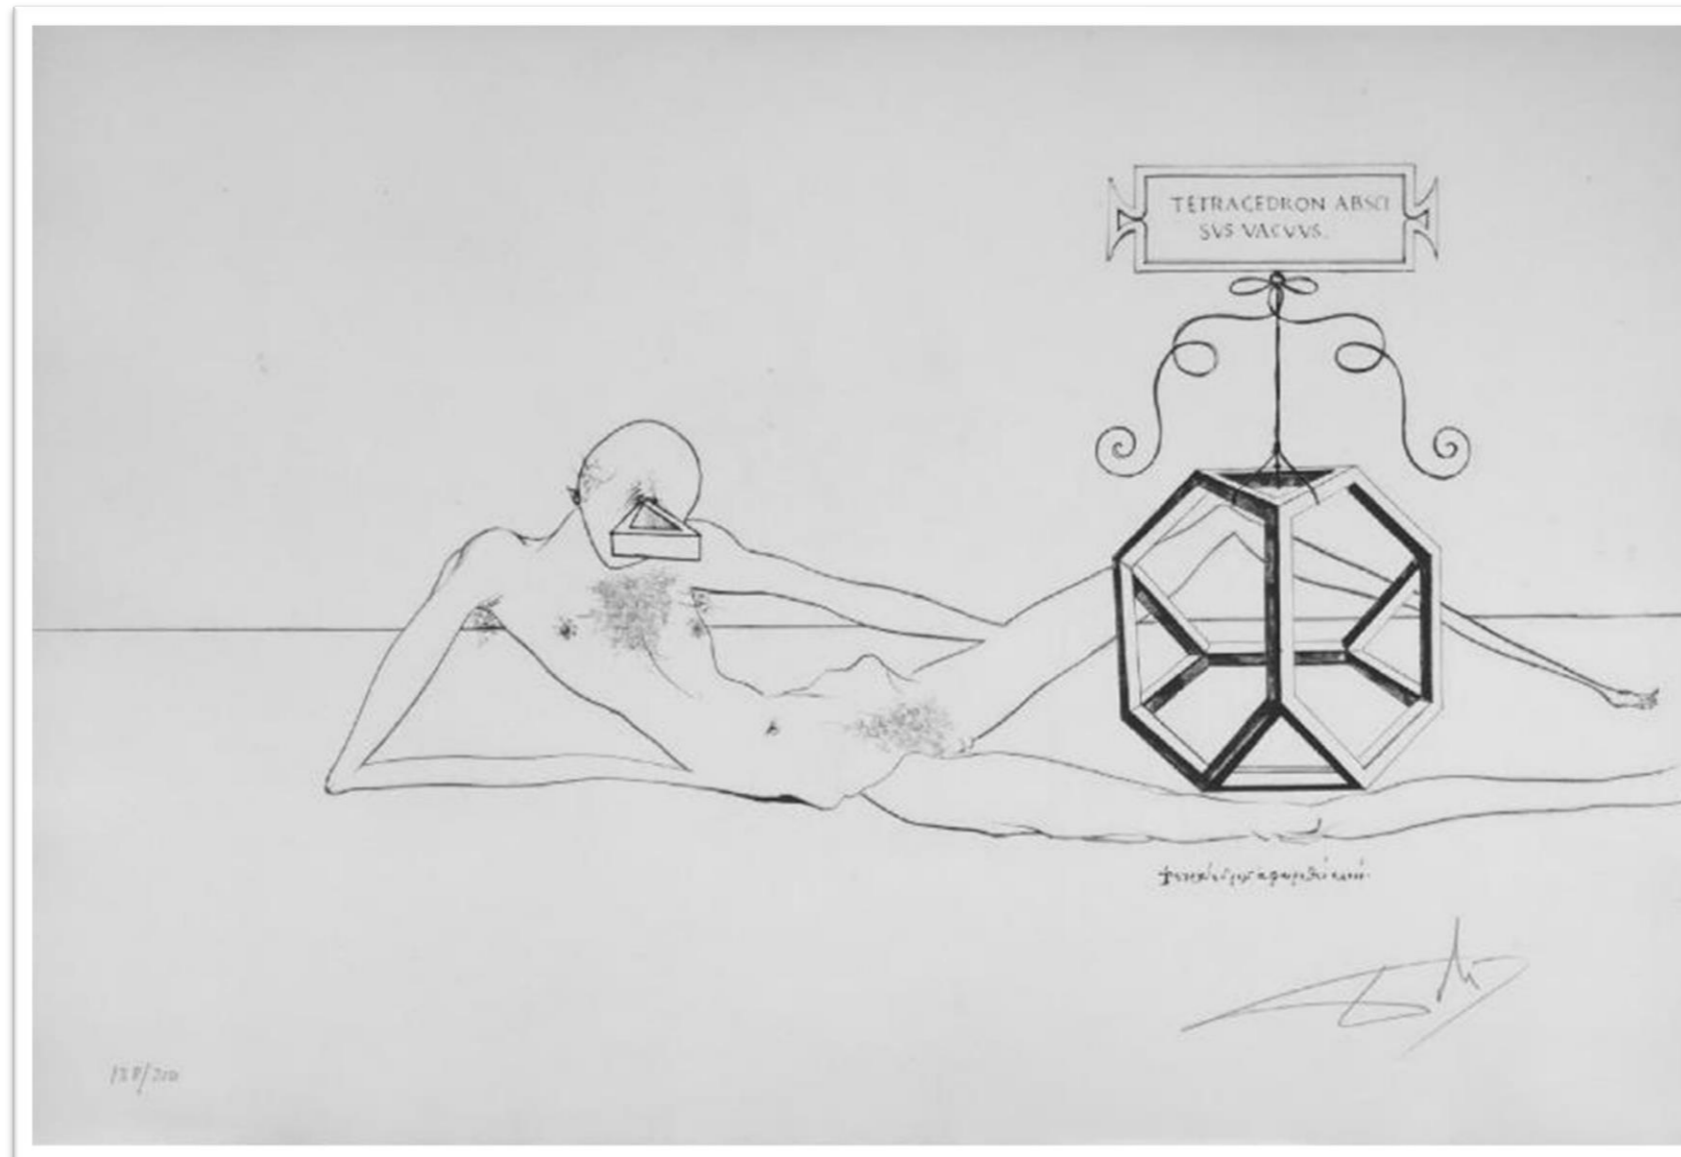

DIX RECETTES D'IMMORTALITÉ

Original Engraving

1973

The Official Catalog of The Graphic Works of Salvador Dali A. Field 73-20, p. 86-87

L-IMMORTALITÉ TÉTRAÉDRIQUE DU CUBE

39 cm x 56 cm